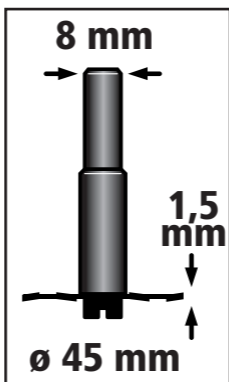

3270 000

wolcraft®

Ø
45 mm

014313270 Q02

3270 000

max.
3.000
RPM

WS

wolcraft® GmbH
Wolff-Str. 1
D-56746 Kempenich
Germany
www.wolcraft.com